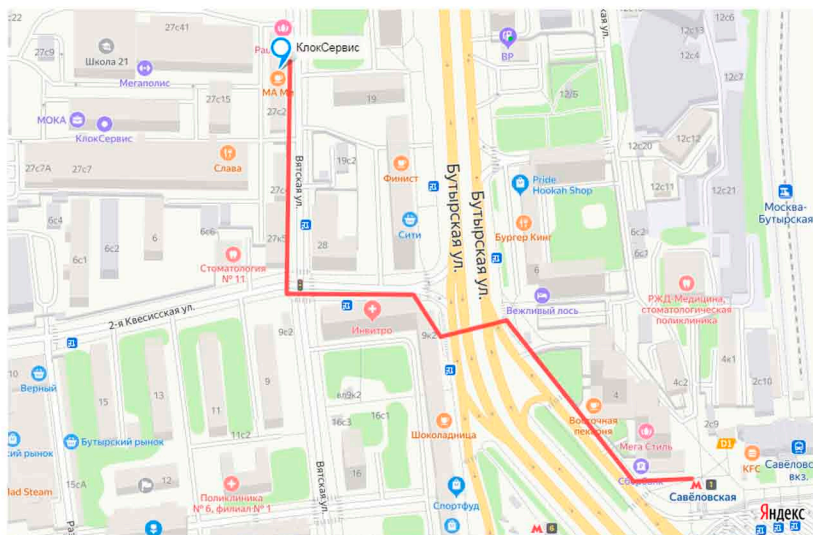

Клоксервис на Савеловской

Выйти из метро в сторону Бутырской ул.,
Перейти по подземному переходу,
По 2-й Квесийской ул. до Вятской ул.,
На территории БЦ Фактория, стр. 3

Въезд через центральный вход
БЦ "Фактория" с Вятской ул.,
30 мин – бесплатно, далее - 100 руб в час,
Оплата наличными или картой