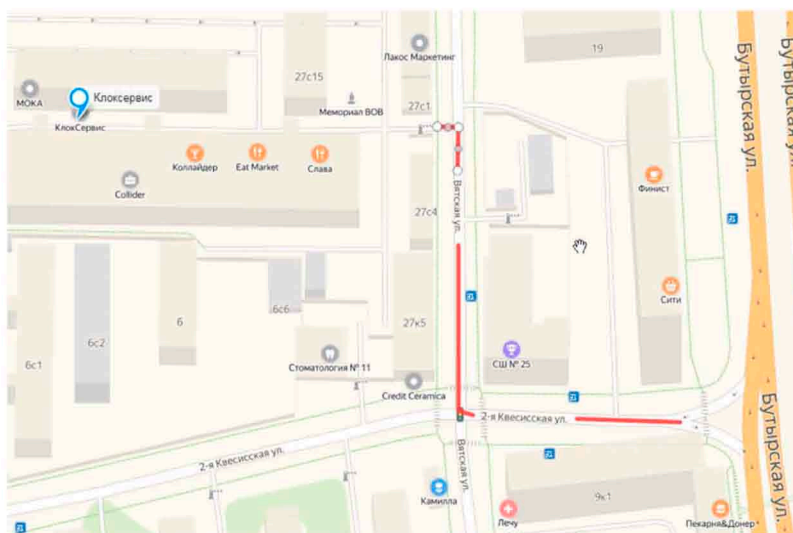

Клоксервис на Савеловской

Выйти из метро в сторону Бутырской ул.,
Перейти по подземному переходу,
По 2-й Квесийской ул. до Вятской ул.,
На территории БЦ Фактория, стр. 3

Въезд через центральный вход
БЦ "Фактория" с Вятской ул.,
30 мин – бесплатно, далее - 100 руб в час,
Оплата наличными или картой